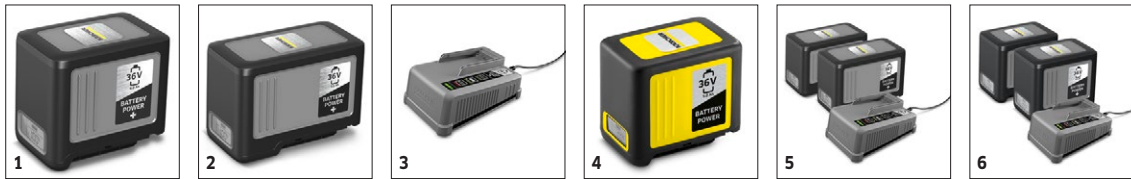

LM 530/36 BP PACK 1.042-501.0

KÄRCHER

		Bestell-Nr.					Preis	Beschreibung	
Akkus									
Battery Power+ 36/60	1	2.042-022.0						Extrem leistungsstarker Battery Power+ 36-Volt-Lithium-Ionen-Akku mit 6,0 Ah Kapazität für eine lange Laufzeit. Mit innovativer Real Time Technology via LC-Display und Spannungsüberwachung.	■
Battery Power+ 36/75	2	2.445-043.0						Eine Kapazität von 7,5 Ah garantiert lange Laufzeiten des Battery Power+ 36-Volt-Lithium-Ionen-Akkus. Sehr leistungsstark, mit Real Time Technology via LCD-Display und Schutz vor Überstrom.	□
Ladegeräte									
Schnellladegerät Battery Power+ 36/60	3	2.445-045.0						Mit max. 6 A Ladestrom alle 36 V Kärcher Battery Power- und Kärcher Battery Power+-Lithium-Akkus laden: Schnellladegerät mit LED-Betriebszustandsanzeige. Einfache Wandmontage.	■
Akkus									
Battery Power 36/50	4	2.445-031.0						36 V / 5,0 Ah Battery Power-Wechselakku mit innovativer Real Time Technology inkl. LCD-Display zur Anzeige des Akkuzustands. Geeignet für alle Geräte der 36 V Kärcher Akkuplattform.	□
Starterkit									
Starter Kit Battery Power+ 36/75	5	2.445-070.0						Starterkit Battery Power+ 36/75 mit 2 36-V/7,5-Ah-Akkus und 36-Volt-Schnellladegerät für unsere 36 V Kärcher Battery Power- und Kärcher Battery Power+-Akkuplattformgeräte.	□
Starter Kit Battery Power+ 36/60	6	2.445-071.0						Starterkit Kärcher Battery Power+ 36/60 für alle Geräte der Kärcher 36 V Battery Power+-Akkuplattform. Lieferumfang: 2 36-V/6,0-Ah-Akkus und das zugehörige 36-Volt-Schnellladegerät.	□

■ Im Lieferumfang enthalten. □ Mögliches Zubehör.