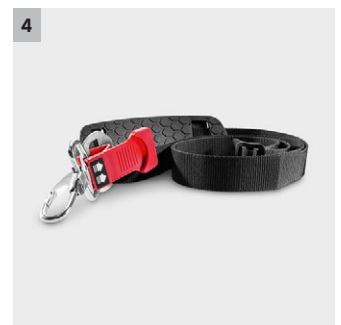

LB 930/36 Bp Pack

Laub und sonstige Verunreinigungen schnell, gründlich und vor allem auch leise zu entfernen, ist die Domäne unseres Akku-Laubbläfers LB 930/36 Bp Pack. Dabei arbeitet er völlig emissionsfrei.

1 Metallschaber

- Beseitigung klebriger Rückstände und Verschmutzungen.
- Schützt das Blasrohrende vor Beschädigungen.

2 Hochgeschwindigkeitsdüse

- Konzentriert die Blasleistung auf einen kleineren Bereich.
- Löst souverän auch feuchtes Laub und Schmutz.

4 Komfortabler Schultergurt

- Ermöglicht komfortable, bequeme Arbeitsposition für ermüdungsfreies Arbeiten.
- Ausbalancierte Konstruktion.

LB 930/36 Bp Pack

- Bürstenloser Motor
- Stufenlose Drehzahlregulierung und Turbo-Knopf
- Hochgeschwindigkeitsdüse zur Steigerung der Blaskraft

Ausstattung

Akku	36 V / 6,0 Ah Battery Power+-Akku (1 Stück)
Ladegerät	36 V Battery Power+-Schnellladegerät (1 Stück)
Standarddüse mit Metallschaber	■
Hochgeschwindigkeitsdüse	■
Schultergurt	■

■ Im Lieferumfang enthalten.