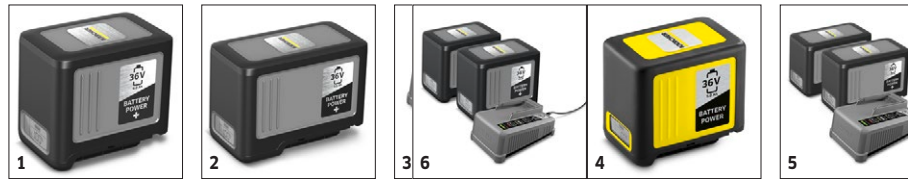

LB 930/36 BP PACK 1.042-508.0

KÄRCHER

		Bestell-Nr.				Preis	Beschreibung	
Akkus								
Battery Power+ 36/60	1	2.042-022.0					Extrem leistungsstarker Battery Power+ 36-Volt-Lithium-Ionen-Akku mit 6,0 Ah Kapazität für eine lange Laufzeit. Mit innovativer Real Time Technology via LC-Display und Spannungsüberwachung.	■
Battery Power+ 36/75	2	2.445-043.0					Eine Kapazität von 7,5 Ah garantiert lange Laufzeiten des Battery Power+ 36-Volt-Lithium-Ionen-Akkus. Sehr leistungsstark, mit Real Time Technology via LCD-Display und Schutz vor Überstrom.	□
Ladegeräte								
Schnellladegerät Battery Power+ 36/60	3	2.445-045.0					Mit max. 6 A Ladestrom alle 36 V Kärcher Battery Power- und Kärcher Battery Power+-Lithium-Akkus laden: Schnellladegerät mit LED-Betriebszustandsanzeige. Einfache Wandmontage.	■
Akkus								
Battery Power 36/50	4	2.445-031.0					36 V / 5,0 Ah Battery Power-Wechselakku mit innovativer Real Time Technology inkl. LCD-Display zur Anzeige des Akkuzustands. Geeignet für alle Geräte der 36 V Kärcher Akkuplattform.	□
Starterkit								
Starter Kit Battery Power+ 36/75	5	2.445-070.0					Starterkit Battery Power+ 36/75 mit 2 36-V/7,5-Ah-Akkus und 36-Volt-Schnellladegerät für unsere 36 V Kärcher Battery Power- und Kärcher Battery Power+-Akkuplattformgeräte.	□
Starter Kit Battery Power+ 36/60	6	2.445-071.0					Starterkit Kärcher Battery Power+ 36/60 für alle Geräte der Kärcher 36 V Battery Power+-Akkuplattform. Lieferumfang: 2 36-V/6,0-Ah-Akkus und das zugehörige 36-Volt-Schnellladegerät.	□

■ Im Lieferumfang enthalten. □ Mögliches Zubehör.