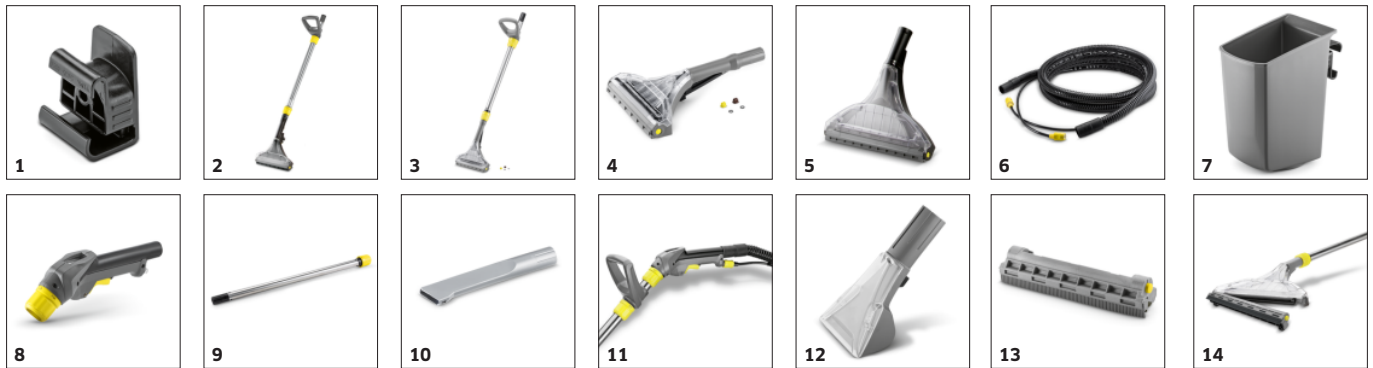

ZUBEHÖR VON PUZZI 30/4

1.101-120.0

		Bestell-Nr.	Beschreibung	
SONSTIGES ZUBEHÖR SCHEUERSAUGMASCHINEN				
Zubehör Home-Base				
Adapter Home-Base	1	5.035-488.0	Befestigungsvorrichtung für verschiedene Haken und Clips an der Maschine.	■
WASCHSAUGER				
Bodendüsen				
Teppichbodenreinigungs-Set mit Bodendüse 350 mm für Puzzi	2	4.130-011.0	Komfortables Teppichbodenreinigungsset für Puzzi-Waschsauger von Kärcher. Das Set besteht aus einer flexiblen Bodendüse (350 mm), einem Sprüh-/Saugrohr sowie einem D-Handgriff.	■
Teppichbodenreinigungs-Set mit Bodendüse 240 mm für Puzzi	3	4.130-007.0	Komfortables Teppichbodenreinigungsset für Puzzi-Waschsauger von Kärcher. Das Set besteht aus einer flexiblen Bodendüse (240 mm), einem Sprüh-/Saugrohr sowie einem D-Handgriff.	□
Flexible Bodendüse 240 mm Puzzi	4	4.130-008.0	Bodendüse mit flexiblem Saugbalken und transparentem Sichtfeld zur optimalen Reinigung von Teppichböden mit dem Puzzi-Waschsauger von Kärcher. Breite: 240 mm.	□
Flexible Bodendüse 350 mm Puzzi	5	4.130-009.0	Bodendüse mit flexiblem Saugbalken und transparentem Sichtfeld zur optimalen Reinigung von Teppichböden mit dem Waschsauger Puzzi von Kärcher. Breite: 350 mm.	□
Sprüh-/Saugschläuche				
Sprüh-/Saugschlauch 4,0 m Puzzi 30/4	6	6.394-874.0	Sprüh-/Saugschlauch mit Gewinde und 4 m Länge. Geeignet für den Waschsauger Puzzi 30/4 von Kärcher.	■
Sonstiges				
Behälter Reinigungsmittel, komplett	7	4.070-006.0	Set bestehend aus Behälter für Reinigungsmittel und Adapter Home-Base. Zur Anbringung an Home-Base-Schiene.	■
Sprüh-/Saugpistole Puzzi DN32	8	4.130-000.0	Modular einsetzbarer Handgriff für die Boden-, Polster- und Fugendüse. Mit integriertem Sichtfenster zur Kontrolle der aufgesaugten Schmutzflotte. Anschlüsse für Sprüh- und Saugschlauch.	■
Sprüh-/Saugrohr Puzzi, Länge 0,775 m	9	4.025-004.0	Sprüh-/Saugrohr mit 775 mm Länge für Puzzi-Waschsauger von Kärcher. Das Rohr eignet sich auch ideal zur Verlängerung des bestehenden Sprüh-/Saugrohrs.	□
Fugendüse	10	4.130-010.0	Fugendüse für Sprühextraktionsgeräte.	□
D-Griff für Sprüh-/Saugrohr Puzzi DN32	11	4.321-001.0	Ideal geeignet zur komfortablen Reinigung von Teppichböden: D-Handgriff zur Befestigung am Sprüh-/Saugrohr von Puzzi-Waschsaugern von Kärcher.	□
Handdüsen				
Polsterdüse zum einstecken in Handgriff für Puzzi	12	4.130-001.0	Kompakte, 110 mm breite Polsterdüse zum Einstecken in den Standardhandgriff 4.130-000.0 aus der Puzzi-Reihe.	□
Hartflächenadapter				
Hartflächenadapter 240 mm	13	4.762-014.0	Hartflächenadapter für Bodendüse 240 mm.	□
Hartflächenadapter 350 mm	14	4.762-017.0	Hartflächenadapter für Bodendüse 350 mm.	□

■ Im Lieferumfang enthalten. □ Mögliches Zubehör.