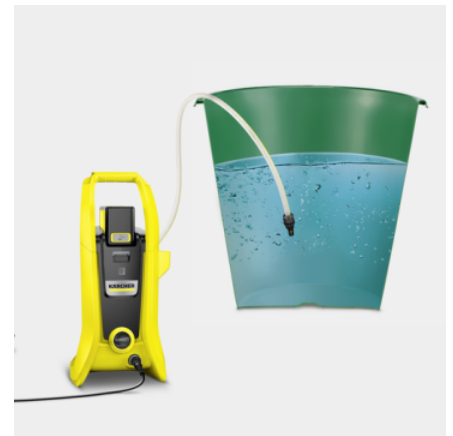

## K 2 BATTERY

Der leistungsstarke Akku-Hochdruckreiniger K 2 Battery für vielseitige, flexible Einsätze ohne Stromanschluss. 36-V-Wechselakku und Ladegerät sind als Sonderzubehör separat erhältlich.

**Bestell-Nr.** 1.117-200.0

- Akkubetrieben, Akku und Ladegerät als Sonderzubehör erhältlich
- Kompatibel mit der 36 V Kärcher Battery Power-Plattform
- Hochdruckreiniger inkl. Pistole mit Druckstufenanzeige

## 36 V Kärcher Battery Power-Wechselakku

- Real Time Technology mit LCD-Akkudisplay: Restlaufzeit, Restladezeit und Akkukapazität.
- Kompatibel mit allen Geräten der 36 V Kärcher Battery Power-Plattform.
- Langlebig und leistungsstark dank Lithium-Ionen-Zellen.

## Hochdruckpistole mit Druckstufenanzeige

- Verschiedene Strahlrohre ermöglichen 3 Druckstufen für die optimale Reinigung unterschiedlicher Oberflächen.
- Die Anzeige auf der Hochdruckpistole ermöglicht die einfache Kontrolle der gewählten Druckstufe.