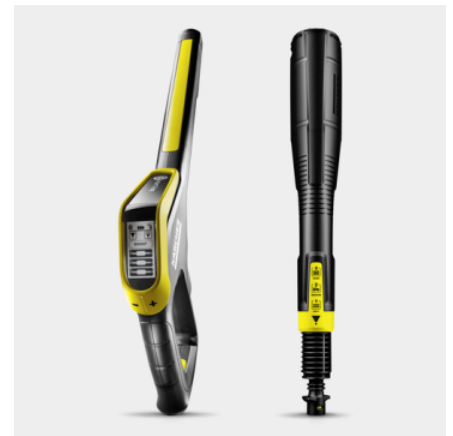

K 5 PREMIUM SMART CONTROL

K 5 Premium Smart Control: Hochdruckreiniger mit Bluetooth, Anwendungsberater-App, Boost Mode für extra Power, G 180 Q Smart Control-Pistole, 3-in-1-Multi Jet-Strahlrohr, Schlauchtrommel.

Bestell-Nr.

1.324-670.0

- Smart Control-Pistole mit +/- -Tasten und LCD-Display zur Drucksteuerung und Reinigungsmitteldosierung
- Höchste Standfestigkeit durch tiefen Schwerpunkt, Schlauchführung und verlängerten Standfuß
- Besonders leistungsfähiger wassergekühlter Motor

Ausstattung

Hochdruckpistole		G 180 Q Smart Control
Multi Jet 3-in-1		■
Integrierte HD-Schlauchtrommel		■
HD-Schlauch	m	10
Geräteseitiges Quick Connect		■
Reinigungsmittelsatz über		Plug 'n' Clean-System
Teleskopgriff		■
Wassergekühlter Motor		■
Soft Bag		■
Integrierter Wasserfilter		■
Adapter Gartenschlauchanschluss A3/4"		■
bluetoothfähig		■

Smart Control-Pistole und 3-in-1-Multi Jet-Strahlrohr

- Pistole mit LCD-Display und Tasten zur Druck- oder Reinigungsmitteldosierung.
- Das drehbare 3-in-1 Multijet beinhaltet drei verschiedene Düsen für den einfachen Wechsel.
- Quick Connect-Verbindung für einfaches Befestigen von Hochdruckschlauch und Zubehör.