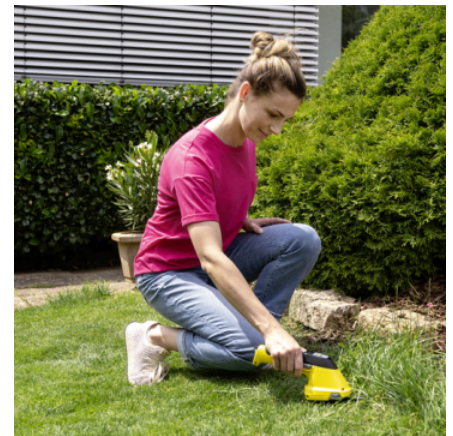

GSH 4-4 PLUS

Klein, aber oho: Die akkubetriebene 2-in-1-Gras- und -Strauchschere ist ideal für das Schneiden und Formen von Rasenkanten und Sträuchern geeignet.

Bestell-Nr.

1.445-320.0

- 2-in-1-Funktion: müheloser Wechsel zwischen Gras- und Strauchmesser
- Akkubetrieben, Akku und Ladegerät nicht im Lieferumfang enthalten
- Kompatibel mit allen 4 V Battery Power-Geräten

* Laufende Meter Schwertlänge ** Anwendung mit Grasmesser

Ausstattung

Variante	Akku und Ladegerät nicht inbegriffen
Strauchmesser	■
Grasmesser	■
Aufhängeöse	■
Messerschutz	■

■ im Lieferumfang enthalten.

Werkzeugloser Messerwechsel

- Müheloser Wechsel zwischen Gras- und Strauchmesser durch Schnellwechselsystem.

Lasergeschnittene und diamantgeschliffene Messer

- Erzielen exakte Ergebnisse.

Ergonomisches Griffdesign

- Für angenehmen Halt auch bei längeren Arbeiten.