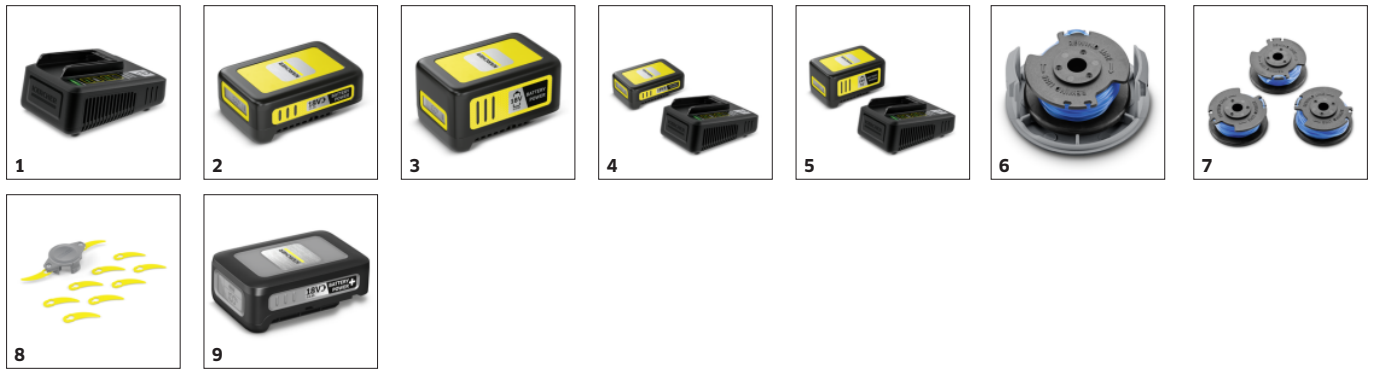

■ Im Lieferumfang enthalten.

Effizientes Schneidsystem

- Der Schneidfaden kommt einfach in Ecken und Engstellen im Garten.
- Der gedrehte Faden sorgt für einen präzisen Schnitt und ist sehr geräuscharm.

Kantenschneiden

- Drehbarer Trimmerkopf für saubere Rasenkanten entlang von Terrassen und Wegen.

Abwinkelbarer Trimmerkopf

- Ergonomisches Trimmen auch unter niedrigen Hindernissen wie Gartenbänken.

ZUBEHÖR VON LTR 3-18 BATTERY SET 1.445-471.0