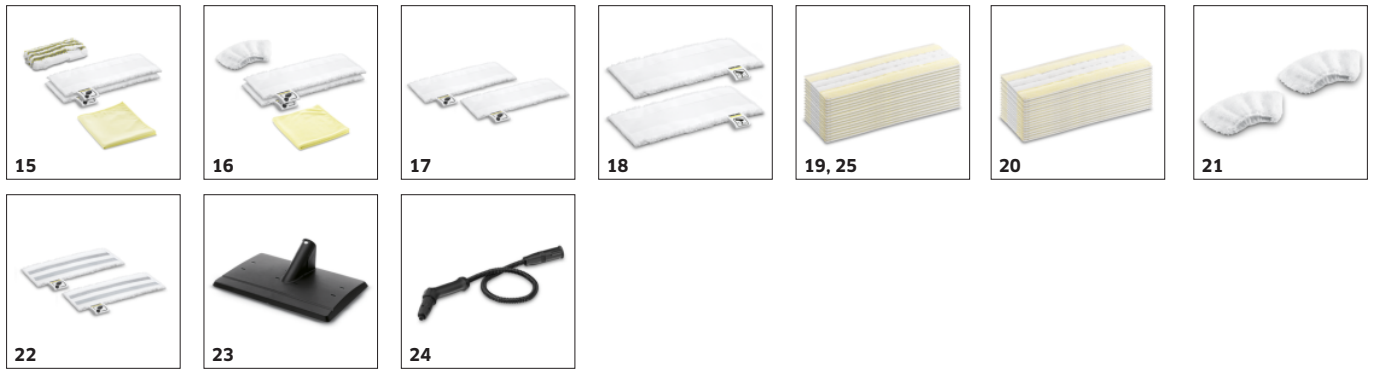

ZUBEHÖR VON SC 1 EASYFIX 1.516-330.0

		Bestell-Nr.	Beschreibung	
DAMPFREINIGER/-SAUGER/BÜGELSTATION				
Tuchsets				
Mikrofaser-Tuchset Bad	15	2.863-266.0	Das hochwertige Mikrofaser-Tuchset für die Dampfreinigung im Bad enthält zwei Mikrofaser-Bodentücher, einen Mikrofaser-Abrasivüberzug für die Handdüse und ein Mikrofaser-Poliertuch.	☐
Mikrofaser-Tuchset Küche	16	2.863-265.0	Das Mikrofaser-Tuchset für die Dampfreinigung in der Küche enthält zwei hochwertige Mikrofaser-Bodentücher, einen Mikrofaser-Überzug für die Handdüse und ein Mikrofaser-Edelstahl Tuch.	☐
Mikrofaser-Tuchset für die Bodendüse EasyFix	17	2.863-259.0	Tuchwechsel ohne Schmutzkontakt: die hochwertigen Mikrofaser-Bodentücher EasyFix. Dank Klettsystem einfach und schnell an der Dampfreiniger-Bodendüse EasyFix fixierbar und entfernbar.	☐
Mikrofaser-Tuchset für die Bodendüse EasyFix Mini	18	2.863-296.0	Tuchwechsel ohne Schmutzkontakt: die hochwertigen Mikrofaser-Bodentücher EasyFix Mini. Dank Klettsystem einfach und schnell an der Dampfreiniger-Bodendüse EasyFix Mini fixierbar und entfernbar.	☐
Einwegtuchset EasyFix	19	2.863-299.0	15 Einwegtücher für die Bodendüse EasyFix zur schnellen und hygienischen Reinigung von Hartflächen. Die gelben Klettstreifen ermöglichen eine einfache Tuchfixierung.	☐
Einwegtuchset EasyFix Mini	20	2.863-300.0	15 Einwegtücher für die Bodendüse EasyFix Mini zur schnellen und hygienischen Reinigung von Hartflächen. Die gelben Klettstreifen ermöglichen eine einfache Tuchfixierung.	☐
Mikrofaser-Überzugsset für die Handdüse	21	2.863-270.0	Das Set mit 2 Überzügen für die Handdüse. Die Überzüge bestehen aus hochwertiger Mikrofaser - für beste Schmutzlösung und Schmutzaufnahme.	☐
Abrasiv-Tuchset für die Bodendüse EasyFix	22	2.863-309.0	Die Abrasiv-Bodentücher EasyFix entfernen auch hartnäckige Flecken von kratzunempfindlichen Steinböden. Das Klettsystem ermöglicht das einfache Anbringen und Entfernen ohne Schmutzkontakt.	☐
Sonstiges				
Tapetenlöser	23	2.863-062.0	Tapetenlöser zum problemlosen Entfernen von Tapeten und Leimresten mit der kraftvollen Hilfe von Dampf.	☐
Verlängerungsschlauch für SC 1	24	2.863-021.0	Mit dem Verlängerungsschlauch für den SC 1 können auch schwer erreichbare Stellen wie Ecken und Nischen problemlos gereinigt werden.	☐
Tuchsets				
Starter Kit Pulitori a Vapore SC: Set Panni usa e getta 15 pezzi + Decalcificante *IT	25	9.546-121.0		☐

■ Im Lieferumfang enthalten. □ Mögliches Zubehör. ○ Reinigungsmittel.