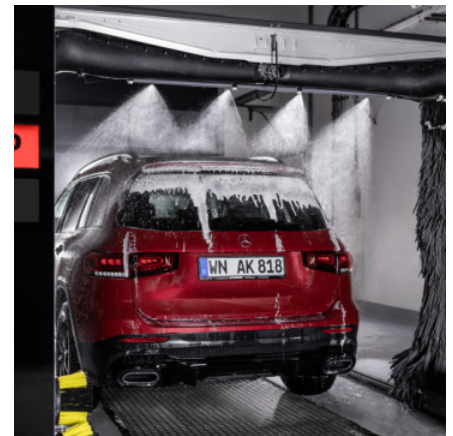

Erweiterte Durchfahrbreite auf Spiegel- und Radwäscherhöhe

- Mehr Raum zum sicheren und komfortablen Positionieren des Fahrzeugs.
- Für Fahrzeuge unterschiedlichster Größe geeignet.