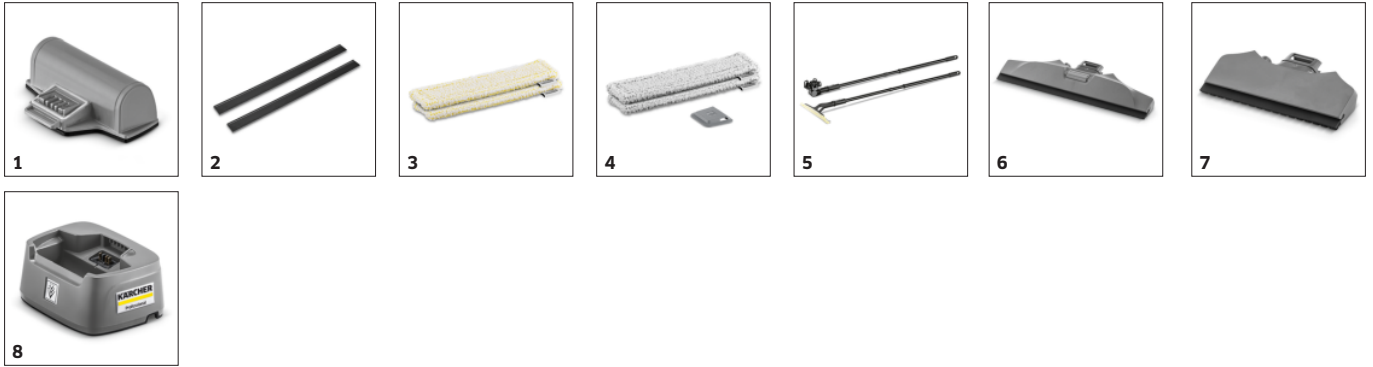

ZUBEHÖR VON WVP 10 ADV 1.633-560.0

		Bestell-Nr.	Beschreibung	
AKKU-FENSTERSAUGER				
Wechselakku				
Wechselakku für den WV 5 und WVP 10	1	2.633-123.0	Reinigen ohne Ende: der Wechselakku für den Akku-Fenstersauger WV 5 und WVP machts möglich.	■
Abziehlippen				
Abziehlippen 280 mm für WV 2 / WV 5	2	2.633-005.0	Zum Austausch der Abziehlippen von Akku Fenstersaugern WV 50, WV 75, WV 2 und WV 5. Für streifenfreie Sauberkeit auf allen glatten Oberflächen – ohne heruntertropfendes Wasser.	□
Wischbezüge				
WV Mikrofaser-Wischbezüge Indoor	3	2.633-130.0	Der Mikrofaser-Wischbezug Indoor mit Klett-Befestigung für optimale Schmutzentfernung mit der Sprühflasche des WV auf allen glatten Oberflächen.	□
WV Mikrofaser-Wischbezüge Outdoor	4	2.633-131.0	Ideal für Außenfenster: Der Mikrofaser-Wischbezug Outdoor mit Klett-Befestigung und besonders vielen abrasiven Fasern. Inkl. Schmutzkratzer für hartnäckigsten Schmutz.	□
Verlängerungen				
Verlängerungsset	5	2.633-144.0	Auch hohe Fenster mühelos reinigen: mit dem teleskopierbaren Verlängerungsset für den Akku-Fenstersauger sowie den vibrierenden Akku-Wischer. Ausziehbar von 0,6 bis 1,5 Meter.	□
SAUGDÜSEN				
Düse 280 mm	6	9.013-530.3	Ersatzdüse, anthrazit, 280 mm breit, für Fenster- und Oberflächensauger WVP.	■
Düse 170 mm	7	9.013-535.3	170 mm breite, anthrazitfarbene Ersatzdüse für Fenster- und Oberflächensauger WVP.	■
AUFLADBARE BATTERIEN UND LADEGERÄTE				
Ladestation Ersatz WVP 10 Adv	8	2.633-041.0	Ersatz-Schnellladestation zum Laden von WVP-Akku 2.633-123.0. Ladedauer 50 Minuten.	■

■ Im Lieferumfang enthalten. □ Mögliches Zubehör.