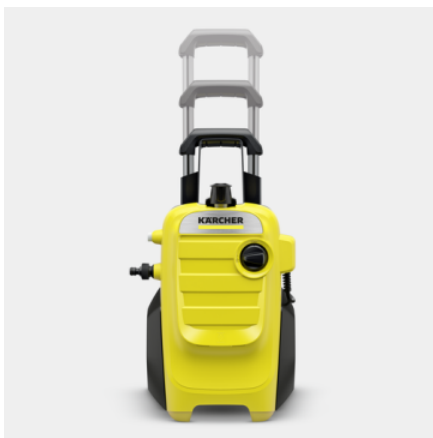

Teleskopgriff

- Der Aluminium-Teleskopgriff lässt sich für den Transport ausziehen und zur Verstaung wieder zurückschieben.

BESONDERS LEISTUNGSFÄHIG

WASSERGEKÜHLTER MOTOR

Wassergekühlter Motor und überragende Leistung

- Der wassergekühlte Motor besticht durch seine besondere Langlebigkeit und Leistungsfähigkeit.