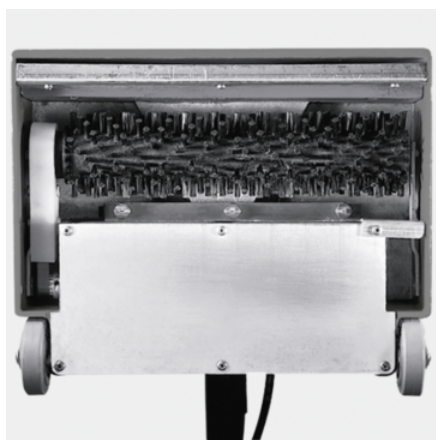

PW 30/1 POWER-WASCHKOPF FÜR PUZZI 10/2

Power-Waschkopf PW 30/1 zum Anbau an unseren Waschsauger Puzzi 10/2. Die rotierende Bürstenwalze intensiviert die Reinigungsleistung und steigert die Flächenleistung um bis zu 35 Prozent.

Bestell-Nr.

1.913-102.0

- Motorangetriebene Bürste
- Profi-Waschkopf für Puzzi 10/2 Adv

Technische Daten

EAN-Code		4039784727410
Max. Flächenleistung	m ² /h	40 - 55
Leistung Bürstenmotor	W	60
Stromart	V / Hz	220 - 240 / 50 - 60
Farbe		anthrazit
Gewicht ohne Zubehör	kg	5,7
Abmessungen (L × B × H)	mm	350 × 260 × 835

Rotierende Bürsten

- Zum Intensivieren des Reinigungsvorgangs und Aufrichten der Teppichfasern.

Höhere Flächenleistung

- Steigerung der Flächenleistung um bis zu 35 Prozent.

Transparentes Sichtfenster

- Sichtfenster am Waschkopf zur ständigen Kontrolle der Rücksaugleistung.