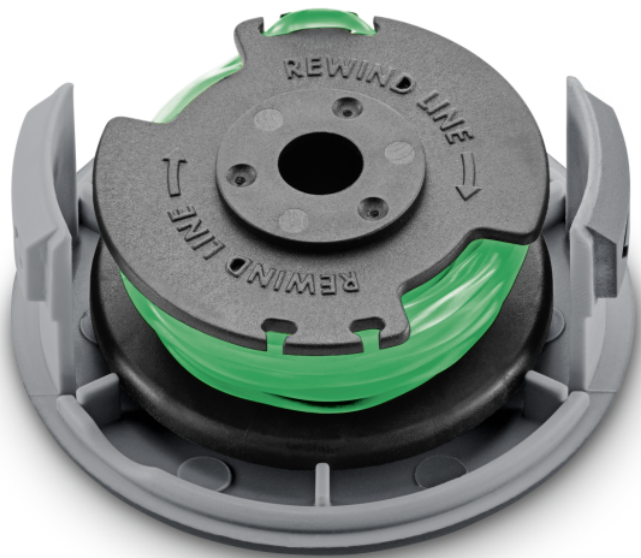

FADENSPULE 2,0 MM

Die Fadenspule mit gedrehtem Trimmerfaden sorgt für gute Ergebnisse auch an schwer zugänglichen Stellen. Geeignet für die Modelle LTR 3-18 Dual sowie LTR 36-33 Battery.

Bestell-Nr.

2.444-015.0

Technische Daten

EAN-Code		4054278572048
Fadenstärke	mm	2
Fadenlänge pro Spule	m	3,4
Farbe		schwarz
Gewicht	kg	0,1
Gewicht inkl. Verpackung	kg	0,1
Abmessungen (L × B × H)	mm	75 × 75 × 34

Gedrehter Faden

- Präzise, geräuscharm und zuverlässig – das alles garantiert der gedrehte Faden.

Automatischer Fadennachschub

- Schneidfaden wird automatisch nachgestellt und hat damit stets die perfekte Länge.

Werkzeugloser Wechsel der Fadenspule

- Ein paar einfache Handgriffe ermöglichen den werkzeuglosen Wechsel der Fadenspule.

KOMPATIBLE GERÄTE

- LTR 3-18 Dual
- LTR 3-18 Dual Battery Set
- LTR 36-33 Battery
- LTR 36-33 Battery Set
- LTR 3-18 Dual
- LTR 3-18 Dual Battery Set