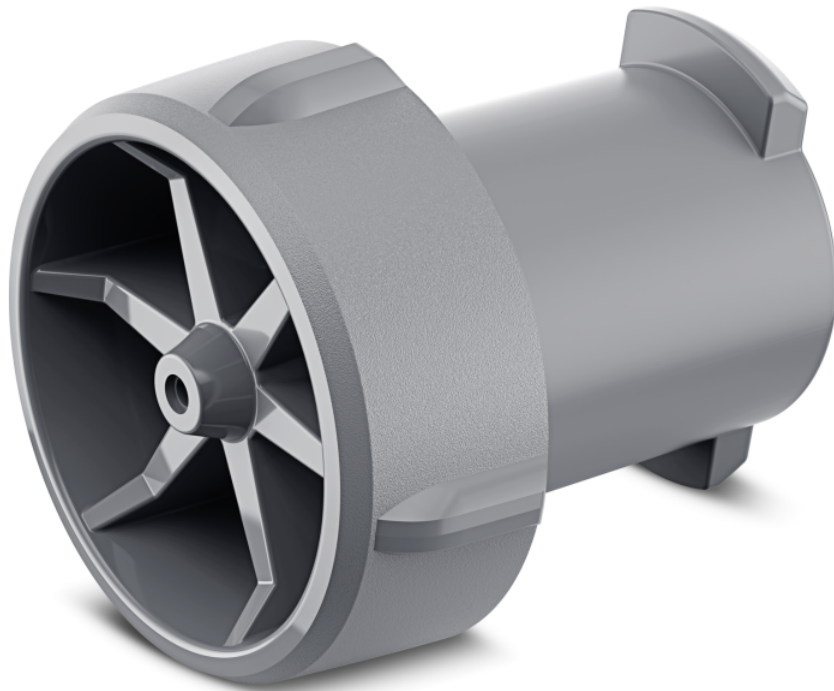

PUNKTSTRAHLDÜSE

Die Punktstrahldüse reinigt Details, schmale Zwischenräume und hartnäckigere Verschmutzungen. Adaptiert an die Pistole des Druckreinigers erzeugt sie einen kräftigen, dünnen Strahl.

Bestell-Nr.

2.644-125.0

Technische Daten

EAN-Code	4054278552712
Abmessungen (L × B × H)	mm 29 × 27 × 27

Punktstrahl

- Dünner Strahl für gezielte Reinigung.

Kräftig

- Für etwas hartnäckigere Verschmutzungen, Details und schmale Zwischenräume.

Adaptiert an Pistole

- Einfacher Tausch der Düse.

KOMPATIBLE GERÄTE

- OC 3
- OC 3 + Adventure
- OC 3 + Bike
- OC 3 + Pet
- OC 3 Plus Car
- OC 3 Plus