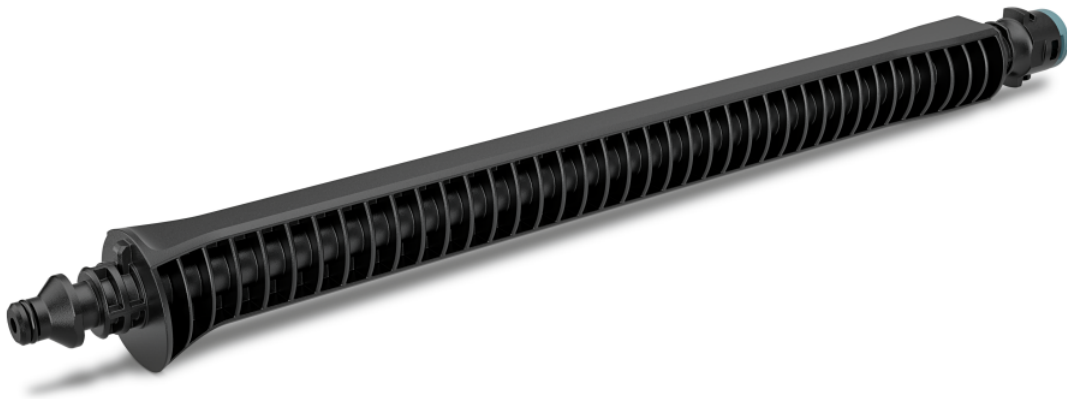

VERLÄNGERUNGSRÖHR HANDHELD

Strahlrohrverlängerung zur Steigerung der Reichweite um 0,4 Meter. Für eine bequemere und effektivere Reinigung schwer erreichbarer Stellen. Geeignet für sämtliche Kärcher Zubehörteile.

Bestell-Nr. **2.644-173.0**

Technische Daten

| | | |
|--------------------------|----|---------------|
| EAN-Code | | 4054278650357 |
| Gewicht | kg | 0,1 |
| Gewicht inkl. Verpackung | kg | 0,2 |
| Abmessungen (L x B x H) | mm | 384 x 40 x 37 |

Verbindung von Kärcher Handheld Cleaner und Zubehör mit Quick Connect-Anschluss

- Ergonomisches Arbeiten und weitgehender Schutz vor Spritzwasser.

Farbcodierung am Bajonettanschluss

- Eindeutige Unterscheidung zu Hochdruckreiniger-Zubehör.

Kompakte Form

- Einfache Verstauung und Transport.

KOMPATIBLE GERÄTE

- KHB 5 Battery
- KHB 5 Battery Set
- KHB 6 Battery
- KHB 6 Battery Set
- FJ 24 Handheld Schaumdüse
- WB 24 Handheld Waschbürste
- MJ 24 Handheld 5-in-1 Multi Jet
- VJ 24 Handheld Variables Strahlrohr 360°
- KHB 6 Battery
- KHB 6 Battery Set
- KHB 4-18 Plus
- KHB 4-18 Plus Battery Set
- KHB 4-18
- KHB 4-18 Battery Set