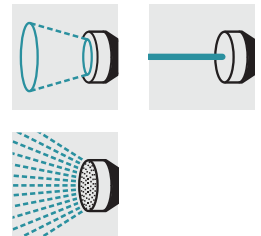

Spiralschlauch Set

10 m Spiralschlauch, Multifunktions-Pistole, Schlauchkupplung m. Knickschutz, Schlauchkupplung m. Knickschutz und Aqua Stop, Anschluss G3/4, Anschluss für Innenarmaturen, Wandhalterung.

1 1 x Schlauchkupplung mit Knickschutz

3 Hahnanschluss G3/4

2 1 x Schlauchkupplung mit Knickschutz und Aqua Stop

4 Kein aufwendiges Auf- und Abrollen schwerer Schläuche, kein Tragen schwerer Gießkannen.

Spiralschlauch Set

Technische Daten

Bestell-Nr.		2.645-178.0
EAN-Code		4039784561953
Gewicht	kg	0,8
Gewicht inkl. Verpackung	kg	0,99
Abmessungen (L × B × H)	mm	570 × 100 × 100
--		Beim Anschluss dieser Produkte an das Trinkwassernetz sind die Anforderungen der EN 1717 zu beachten. Fragen Sie im Bedarfsfall ihren Sanitärfachbetrieb.

Ausstattung

Kegelstrahl	■
Sprühnebel	-
Horizontaler Flachstrahl	-
Perlstrahl	-
Punktstrahl	■
Brause	■
Vertikaler Flachstrahl	-

Beim Anschluss dieser Produkte an das Trinkwassernetz sind die Anforderungen der EN 1717 zu beachten. Fragen Sie im Bedarfsfall ihren Sanitärfachbetrieb.