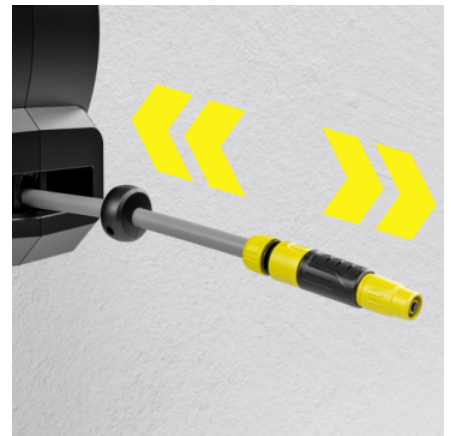

### Ausstattung

Set		■
Automatischer Schlaucheinzug		■
Schlauchführung		■
Spritzenhalterung		■
Schlauchkupplung	Stück	2
Schlauchkupplung mit Aqua Stop	Stück	1
G 3/4-Hahnanschluss mit G 1/2-Reduzierstück	Stück	1
Spritze	Stück	1
Sprühbild: Kegelstrahl		■
Sprühbild: Punktstrahl		■
Wandhalterung inkl. Schrauben und Dübel		■
Anschlusschlauch Primoflex	m	1,5

## FlexChange

- Ohne Schrauben, ohne Werkzeug, ohne Stress: Mit dem einzigartigen Kärcher FlexChange-System lässt sich die Schlauchbox in Sekunden von der Wandhalterung oder dem Erdspieß abnehmen (z. B. im Winter).

## Praktische Spritzenhalterung

- Spritzen und Gießstäbe können praktisch an die Wandhalterung gehängt und komfortabel verstaut werden.

## Automatische Schlauchrückholung

- Einmal kurz am Schlauchende ziehen und die Schlauchrückholung rollt den Schlauch vollautomatisch ein. Maximaler Komfort ohne Knoten, ohne Kurbeln, ohne Hände schmutzig machen.