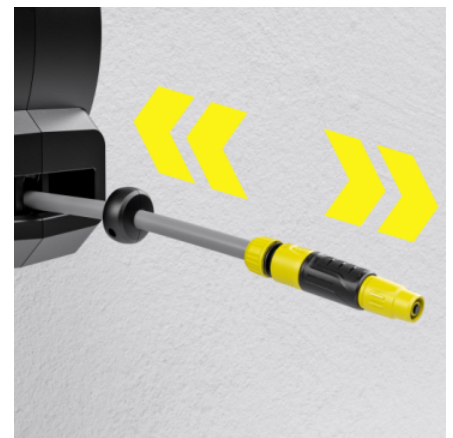

HBX 5.35 AUTOMATIC

Immer einsatzbereit: Schlauchbox für eine komfortable und flexible Bewässerung. Mit 35 m Schlauch u. automatischer Schlauchrückholung – Bücken, Kurbeln und schmutzige Hände sind damit passé.

Ausstattung

Set		■
Automatischer Schlaucheinzug		■
Schlauchführung		■
Spritzenhalterung		■
Schlauchkupplung	Stück	2
Schlauchkupplung mit Aqua Stop	Stück	1
G 3/4-Hahnanschluss mit G 1/2-Reduzierstück	Stück	1
Spritze	Stück	1
Sprühbild: Kegelstrahl		■
Sprühbild: Punktstrahl		■
Wandhalterung inkl. Schrauben und Dübel		■
Anschlusschlauch Primoflex	m	1,5

■ im Lieferumfang enthalten.

FlexChange

- Ohne Schrauben, ohne Werkzeug, ohne Stress: Mit dem einzigartigen Kärcher FlexChange-System lässt sich die Schlauchbox in Sekunden von der Wandhalterung oder dem Erdspieß abnehmen (z. B. im Winter).

Praktische Spritzenhalterung

- Spritzen und Gießstäbe können praktisch an die Wandhalterung gehängt und komfortabel verstaut werden.

Automatische Schlauchrückholung

- Einmal kurz am Schlauchende ziehen und die Schlauchrückholung rollt den Schlauch vollautomatisch ein. Maximaler Komfort ohne Knoten, ohne Kurbeln, ohne Hände schmutzig machen.