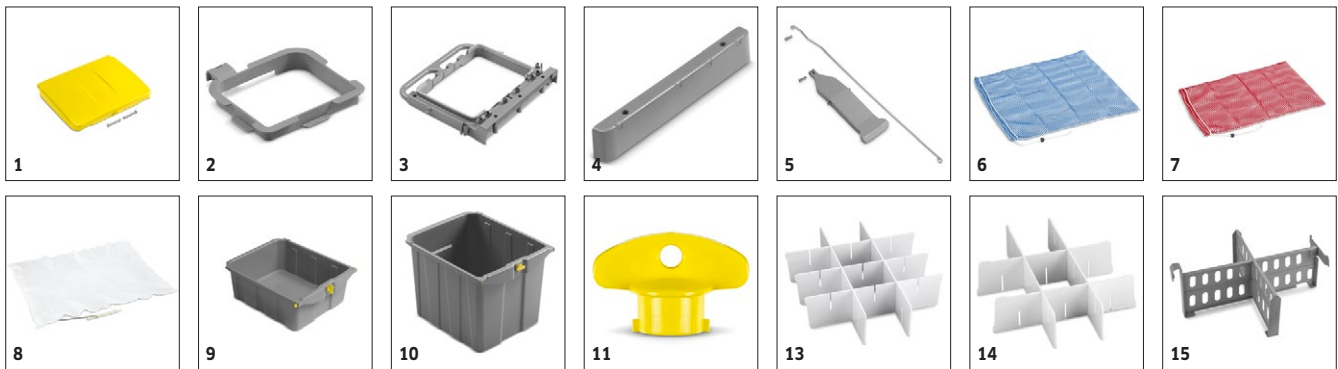

TROLLEY ECO!CLEAN LINER PRESS 6.999-162.0

		Bestell-Nr.					Preis	Beschreibung	
Entsorgung									
Deckel ECO!Trolleys gelb	1	5.999-033.0						Farbcodierter, gelber Mülleimerdeckel zur Ergänzung der Ausstattung unserer Trolley Clean-Liner 5.999-019.0, 5.999-021.0, 6.999-162.0 und 6.999-165.0.	■
Adapter für Moppnetz	2	6.999-257.0						20-Liter-Adapter für 150-Liter-Müllsackhalter. Geeignet für Trolleys ECO!Clean Liner Mini, ECO!Clean Liner Press, ECO!Clean Liner, ECO!First Liner von Kärcher.	■
Halter Sack	3	6.999-258.0						Müllsackhalter für 150-Liter-Müllsäcke. Geeignet für Trolleys ECO!Clean Liner, ECO!Clean Liner Press, ECO!Clean Liner Mini und ECO!First Liner von Kärcher.	■
Verschlussstueck	4	6.999-259.0						Verschlussprofil für Zentralwanne. Geeignet für den Trolley Clean Liner Classic I, ECO!Clean Liner Press sowie den Trolley ECO!Clean Liner von Kärcher.	■
Set Pedal	5	6.999-260.0						Pedalset für 150-Liter-Müllsackhalter. Geeignet für Trolleys ECO!Clean Liner, ECO!Clean Liner Press und ECO!First Liner von Kärcher.	■
Moppnetz mit Zugband blau 50 l	6	6.999-128.0						Zur Aufbewahrung und zum schonenden Waschen gebrauchter Mopps in der -Waschmaschine. In blauer Farbe. Kapazität: 50 l.	□
Moppnetz mit Zugband rot 20 l	7	6.999-129.0						Zur Aufbewahrung und zum schonenden Waschen gebrauchter Mopps in der -Waschmaschine. In roter Farbe. Kapazität: 20 l.	□
Moppnetz mit Zugband weiß 70 l	8	6.999-130.0						Zur Aufbewahrung und zum schonenden Waschen gebrauchter Mopps in der -Waschmaschine. In neutraler, weißer Farbe. Kapazität: 70 l.	□
Aufbewahrung									
Schublade mit Schlüssel 22 l	9	6.999-176.0						22 Liter große Ersatzschublade mit Schlüssel für Reinigungswagen Premium.	■
Schublade mit Schlüssel 40 l	10	6.999-177.0						40 Liter große Ersatzschublade mit Schlüssel für Reinigungswagen Premium.	■
Schlüssel	11	6.999-269.0						Sicherheitsschlüssel für Schubladen. Geeignet für den Trolley Clean Liner Classic I, ECO!Clean Liner Press sowie den Trolley ECO!Clean Liner von Kärcher.	■
Schublade mit Schlüssel 10 l	12	6.999-204.0						10 Liter große Ersatzschublade mit Schlüssel für Reinigungswagen Premium.	□
Fachtrenner (12-teilig) für 10l. Schublade	13	6.999-300.0						Fachtrenner, 12-teilig, aus Polypropylen für Schubladen mit 10 l Volumen.	□
Fachtrenner (9-teilig) für 10l. Schublade	14	6.999-301.0						Fachtrenner, 9-teilig, aus Polypropylen für Schubladen mit 10 l Volumen.	□
Fachtrenner (4-teilig) für 22l. Schublade	15	6.999-305.0						Fachtrenner, 4-teilig, aus Polypropylen für Schubladen mit 22 l Volumen.	□
Fachtrenner (5-teilig) für 22l. Schublade	16	6.999-306.0						Fachtrenner, 5-teilig, aus Polypropylen für Schubladen mit 22 l Volumen.	□
Reinigung									
Eimer gelb 4 l	17	5.999-049.0						Gelber 4-Liter-Eimer mit farbcodiertem Reinigungssystem. Der Füllstand kann an Markierungen abgelesen werden. Anwendbar für alle Reinigungswagen.	■
Eimer rot 4 l	18	5.999-050.0						Passend für alle Reinigungswagen von Kärcher: roter 4-Liter-Eimer mit farbcodiertem Reinigungssystem. Einfache Ablesung des Füllstands über Markierungen möglich.	■
Eimer blau 4 l	19	5.999-051.0						Mit farbcodiertem Reinigungssystem und Füllstandanzeige mittels Markierungen: blauer 4-Liter-Eimer für alle Reinigungswagen.	■