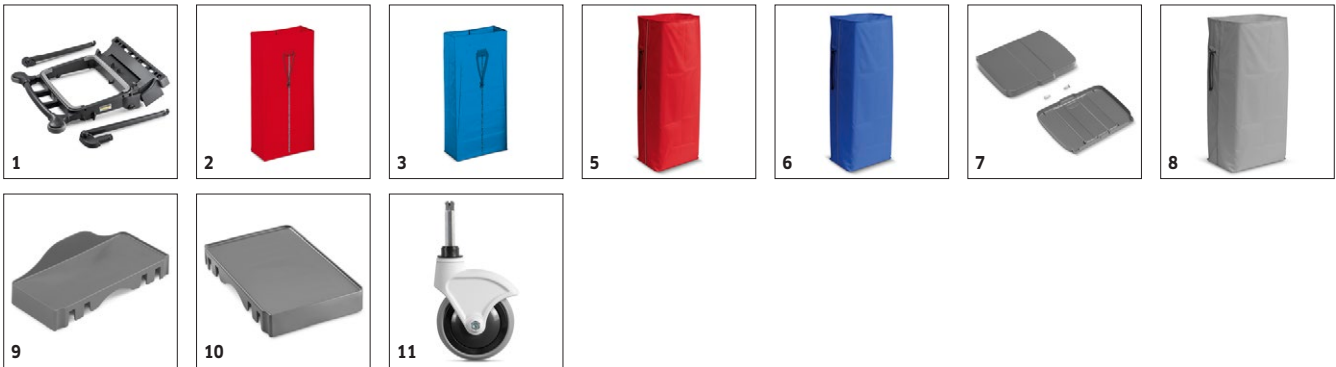

3

3 Hygienische Eigenreinigung

- Glatte Oberflächen erleichtern bei Bedarf die Eigenreinigung.

4

4 Einfache Manövrierbarkeit

- Vier drehbare Räder ermöglichen einfaches Manövrieren auf engstem Raum.

Trolley Hotel Premium I

6.999-224.0

KÄRCHER

		Bestell-Nr.						Preis	Beschreibung	
Entsorgung										
Halter Sack klappbar	1	6.999-264.0							Klappbarer Sackhalter mit Stoßschutzscheiben. Geeignet für Müllsäcke mit 120 l Volumen.	■
Müllsack mit Reißverschluss rot 120 l	2	6.999-160.0							Abfallsack aus Kunststoff. Anwendbar für Clean Liner Classic Trolleys.	□
Müllsack mit Reißverschluss blau 120 l	3	6.999-161.0								□
Adapter 2x70 l für 120 l Sackhalter	4	6.999-292.0							Abnehmbare Trennung zum Teilen des 120-Liter-Müllsackhalters in 2 Hälften. Geeignet für Trolleys der Reihen Classic und Clean Liner Classic I-IV von Kärcher sowie alle Hotel-Trolleys.	□
Müllsack mit Reißverschluss 70 l rot	5	6.999-293.0							Roter Müllsack mit Reißverschluss. Volumen 70 Liter. Geeignet für alle Trolleys von Kärcher.	□
Müllsack mit Reißverschluss 70 l blau	6	6.999-294.0							Blauer Müllsack mit Reißverschluss. Volumen 70 Liter. Geeignet für alle Trolleys von Kärcher.	□
deckel fuer 120L Sackhalter grau	7	6.999-295.0							Grauer Deckel aus Polypropylen für Sackhalter für Müllsäcke mit 120 l Volumen.	□
Müllsack mit Reißverschluss 120 l grau	8	6.999-297.0							Grauer Müllsack mit Reißverschluss. Volumen 120 Liter. Geeignet für alle Trolleys von Kärcher.	□
Aufbewahrung										
Sackhalterplatte 48 x 22 x 15 cm	9	6.999-280.0							Sackhalterplatte aus Polypropylen. Maße: 48 x 22 x 15 cm.	■
Sackhalterplatte 48 x 32 x 7 cm	10	6.999-281.0							Sackhalterplatte aus Polypropylen. Maße: 48 x 32 x 7 cm.	□
Räder										
Rolle Gummi	11	6.999-265.0							Gummirad mit Stoßschutz und 125 mm Durchmesser. Maße: 24,5 x 13,5 x 7,5 cm.	■