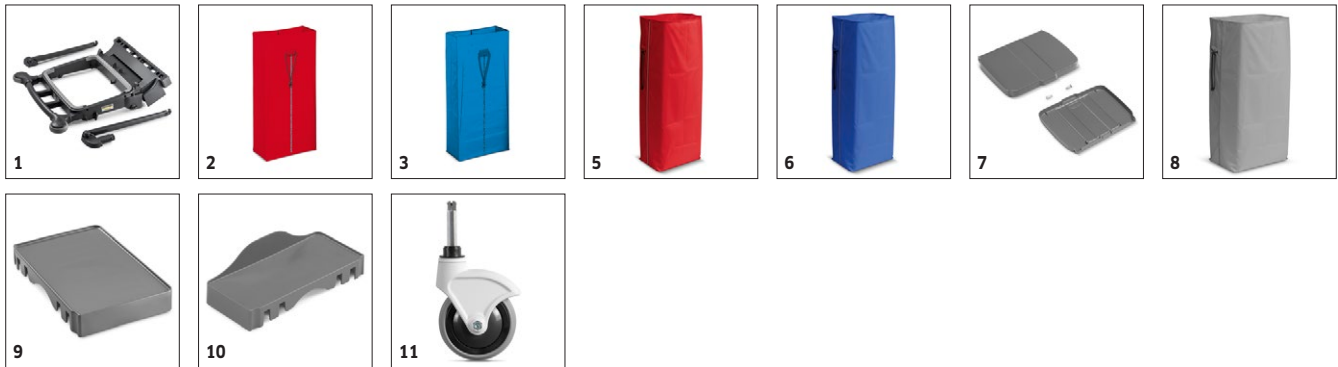

3 Hygienische Eigenreinigung

- Glatte Oberflächen erleichtern bei Bedarf die Eigenreinigung.

4 Einfache Manövrierbarkeit

- Vier drehbare Räder ermöglichen einfaches Manövrieren auf engstem Raum.

Trolley Hotel Premium II

6.999-225.0

KÄRCHER

		Bestell-Nr.					Preis	Beschreibung	
Entsorgung									
Halter Sack klappbar	1	6.999-264.0						Klappbarer Sackhalter mit Stoßschutzscheiben. Geeignet für Müllsäcke mit 120 l Volumen.	■
Müllsack mit Reißverschluss rot 120 l	2	6.999-160.0						Abfallsack aus Kunststoff. Anwendbar für Clean Liner Classic Trolleys.	□
Müllsack mit Reißverschluss blau 120 l	3	6.999-161.0							□
Adapter 2x70 l für 120 l Sackhalter	4	6.999-292.0						Abnehmbare Trennung zum Teilen des 120-Liter-Müllsackhalters in 2 Hälften. Geeignet für Trolleys der Reihen Classic und Clean Liner Classic I-IV von Kärcher sowie alle Hotel-Trolleys.	□
Müllsack mit Reißverschluss 70 l rot	5	6.999-293.0						Roter Müllsack mit Reißverschluss. Volumen 70 Liter. Geeignet für alle Trolleys von Kärcher.	□
Müllsack mit Reißverschluss 70 l blau	6	6.999-294.0						Blauer Müllsack mit Reißverschluss. Volumen 70 Liter. Geeignet für alle Trolleys von Kärcher.	□
deckel fuer 120L Sackhalter grau	7	6.999-295.0						Grauer Deckel aus Polypropylen für Sackhalter für Müllsäcke mit 120 l Volumen.	□
Müllsack mit Reißverschluss 120 l grau	8	6.999-297.0						Grauer Müllsack mit Reißverschluss. Volumen 120 Liter. Geeignet für alle Trolleys von Kärcher.	□
Aufbewahrung									
Sackhalterplatte 48 x 32 x 7 cm	9	6.999-281.0						Sackhalterplatte aus Polypropylen. Maße: 48 x 32 x 7 cm.	■
Sackhalterplatte 48 x 22 x 15 cm	10	6.999-280.0						Sackhalterplatte aus Polypropylen. Maße: 48 x 22 x 15 cm.	□
Räder									
Rolle Gummi	11	6.999-265.0						Gummirad mit Stoßschutz und 125 mm Durchmesser. Maße: 24,5 x 13,5 x 7,5 cm.	■